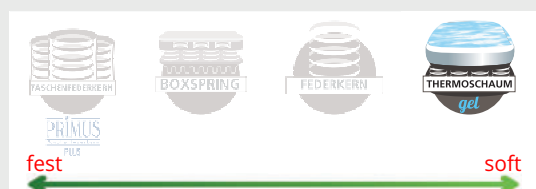

Gel

Sitzen wie auf Wolken

Der Sitzkomfort GEL kombiniert die bewährte Technologie des dauerelastischen Minibonell-Federkerns mit einer gelartigen Thermoschaum-Auflage.

- Thermoschaum
- Polyurethan-Schaum
- Abdeckmatte
- Minibonell-Federkern
- Abdeckmatte
- NOSAG-Wellenunterfederung

- **Atmungsaktiv:** offenzellige Porenstruktur im Schaum ermöglicht eine gute Belüftung
- **Klimaregulierend** durch Ableitung der Körperwärme
- **Softer Sitzkomfort:** Passt sich perfekt der Körperform an
- **Strapazierfähig:** Bleibt auch bei starker und anhaltender Belastung außerordentlich formstabil