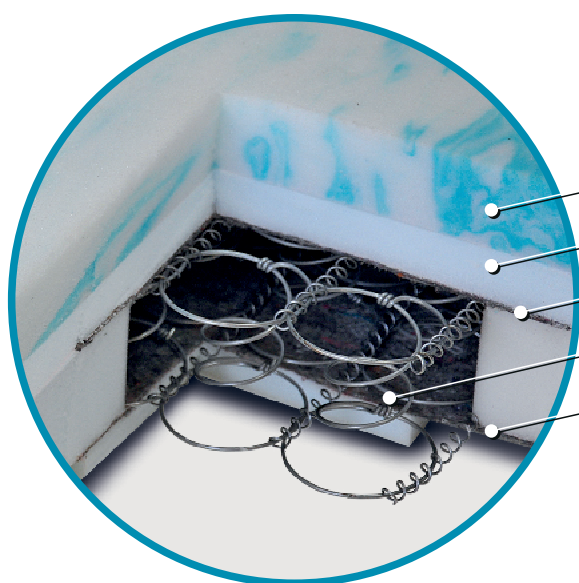

Gel

Sitzen wie auf Wolken

Der Sitzkomfort GEL kombiniert die bewährte Technologie des dauerelastischen Minibonell-Federkerns mit einer gelartigen Thermoschaum-Auflage.

- Thermoschaum
- Polyurethan-Schaum
- Abdeckmatte
- Minibonell-Federkern
- Abdeckmatte
- NOSAG-Wellenunterfederung

- **Atmungsaktiv:** offenzellige Porenstruktur im Schaum ermöglicht eine gute Belüftung
- **Klimaregulierend** durch Ableitung der Körperwärme
- **Softer Sitzkomfort:** Passt sich perfekt der Körperform an
- **Strapazierfähig:** Bleibt auch bei starker und anhaltender Belastung außerordentlich formstabil